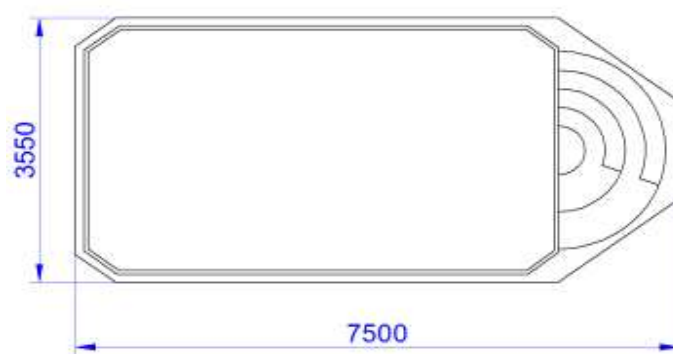

## VZOROVÁ KALKULACE LAMINÁTOVÉHO BAZÉNU COLORADO

Laminátový bazén 7,55 x 3,35 hl. 1,4m obdélníkového tvaru s románským schodištěm 80 000 Kč

\* 5 vrstev skelné tkaniny vyztužené polyesterovou pryskyřicí, výroba probíhá bez přerušení