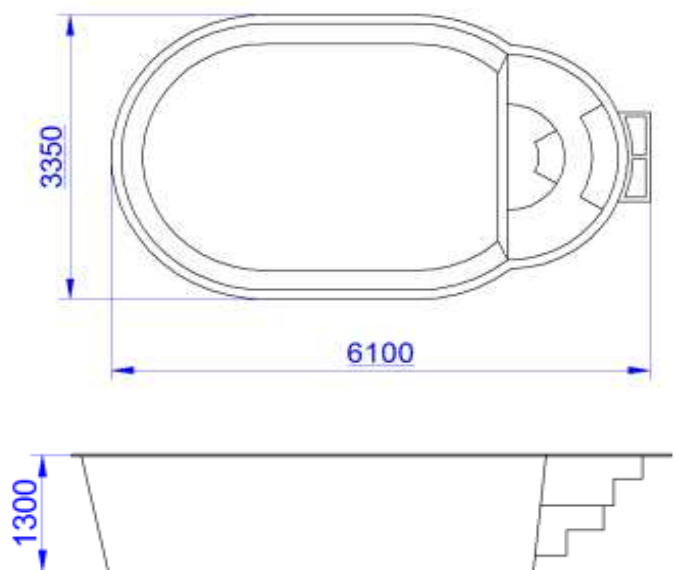

LAMINÁTOVÝ BAZÉN ARIZONA

**CENA JEN
60.000,-Kč**

- * Laminátové bazény jsou vyráběny z polyesterové pryskyřice vyztužené skelným vláknem
- * Výroba probíhá bez přerušení - vznikne tedy monolitický kus
- * Laminátové bazény jsou včetně vnějšího románského schodiště
- * Bazény je možno osadit nejrůznější technologií dle požadavku zákazníka
- * Schodiště také obsahuje rozšířené prostory tzv. relaxační lavice
- * Jednotlivé nášlapy schodiště jsou opatřeny protiskluznou vrstvou
- * Bazény jsou tepelně a tvarově stálé
- * Bazény jsou vybaveny posedovým lemem
- * Vhodné pro exteriérové i interiérové výstavby

VZOROVÁ KALKULACE LAMINÁTOVÉHO BAZÉNU ARIZONA

Laminátový bazén 6,1 x 3,55 hl. 1,3m oválného tvaru s románským schodištěm	60 000 Kč
<i>* 5 vrstev skelné tkaniny vyztužené polyesterovou pryskyřicí, výroba probíhá bez přerušení</i>	
<i>* vhodné pro exteriérové i interiové výstavby, možno instalace různých technologií</i>	
<i>* objem vody v bazénu: 22,9m³</i>	
Skimmer	1 720 Kč
3ks vtoková tryska	1 200 Kč
Písková filtrace Astral CANTABRIC TOP 400 – 6m ³ /h 230 V 0,4kW	14 080 Kč
<i>* záruka 5 roků na filtrační nádobu CANTABRIC</i>	
50kg filtračního písku	420 Kč
Kompletní propojení filtračního okruhu /2ks uzavírací ventily, kolena, spojky, Přechodky, flexi PVC hadice pr.50mm do 3m od bazénu/	4 900 Kč
Tepelná izolace na dno bazénu, Styrodur tl. 30 mm vč. položení izolace	3 280 Kč
Součet bez DPH	85 600 Kč
- poskytnutá sleva	5 120 Kč
ZVÝHODNĚNÁ CENA bez DPH platná při objednání v prosinci 2011	80 480 Kč