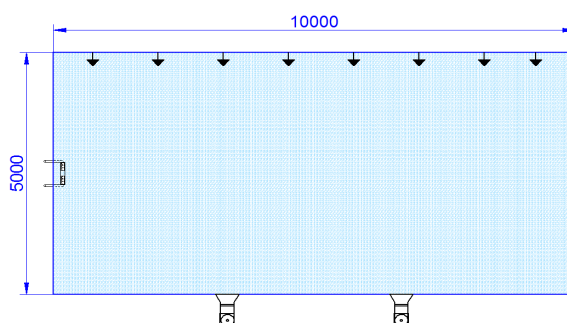

FOLIOVÝ BAZÉN

- * Bazény jsou vyráběny z německé folie DLW špičkové kvality
- * Folie DLW je vyztužená tkaniou, odolává plísní a zvětvávání a je extrémně ořerudolná
- * Velké množství jednobarevných i mozaikových variant
- * Svařování probíhá horkým vzduchem bez přidaného materiálu
- * Folie umožňuje vyrobení různých velikostí bazénů - od nejmenší až po opravdu velké
- * Pomocí folie Vám můžeme vyrobit jakýkoliv bazén dle Vašeho přání
- * Je také možné vybudovat bazén s proměnlivým dnem až do hloubky 1,9m
- * Bazény je možno osadit nejrůznější technologií dle požadavku zákazníka
- * Pro komfortní vstup do bazénu je možné zhotovit vnitřní/vnější schodiště vč. nášlapu z protiskluznové folie
- * Vhodné pro exteriérové i interiérové výstavby

Vzorová kalkulace FOLIOVÉHO bazénu 10 x 5m, hl. 1,5m

Fóliový bazén 10 x 5m, hl. 1,5m obdélník s OSTRÝMI ROHY	116 500 Kč
- dno a stěny z fólie DLW, odstín Blue	
- lišty k ukotvení fólie VIPLANYL	
- kotvicí materiál (hmoždinky, šrouby)	
- dno i stěny vč. GEOTEXTILIE FILTEK 500 g/m ²	
- horní hrana bazénu zakončena pro položení bazénové tvarovky	
- montáž kotvicích lišt fólie	
- montáž bazénové fólie	
Nerezové schůdky - čtyřstupňové	5 550 Kč
2ks skimmer dlouhý se širokým hrdlem	6 270 Kč
8ks vtoková tryska vč. průchodek do betonu	4 890 Kč
Písková filtrace Astral CANTABRIC SF 750, čerpadlo - 22m ³ /h, 230V, 1,6kW	28 460 Kč
* záruka 5 roků na filtrační nádobu CANTABRIC	
300kg filtračního písku	2 520 Kč
Kompletní propojení filtračního okruhu - propojovací materiál, práce (platí do 5m od bazénu)	
- sací okruh řešen každý samostatně tj. 2x potrubí o průměru 63mm	
- každé 2 vtokové trysky mají samostatný potrubní okruh o průměru 63mm, vč. samostatného ventilu PVC DN 63 pro nezávislou regulaci výkonu	13 860 Kč
Součet bez DPH	178 050 Kč
- poskytnutá sleva	35 550 Kč
ZVÝHODNĚNÁ CENA bez DPH platná při objednání v prosinci 2011	142 500 Kč